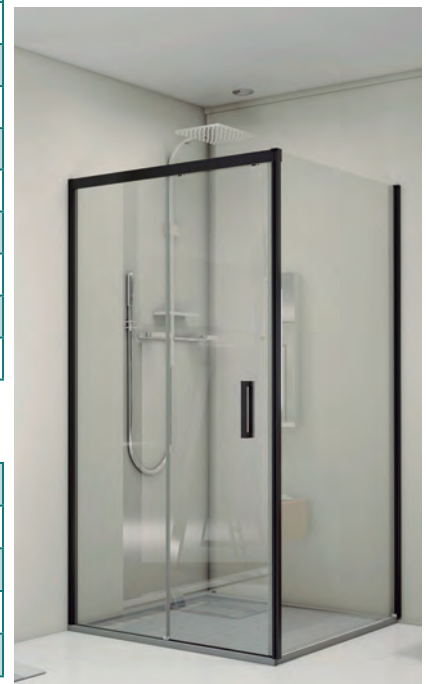

Opción Lateral Fijo Corredera

MEDIDAS CM	CROMO	NEGRO MATE
LADO FIJO CORREDERA 70	220 €	240 €
LADO FIJO CORREDERA 75	230 €	250 €
LADO FIJO CORREDERA 80	240 €	260 €
LADO FIJO CORREDERA 90	250 €	270 €

Opción
1 Fijo y 1 Corredera
+ Lateral Fijo