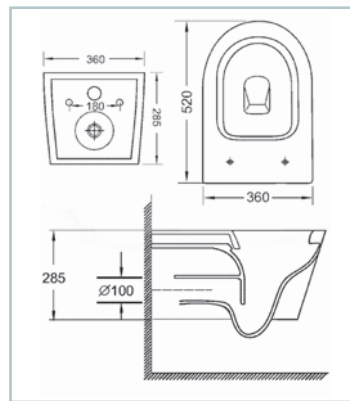

SERIE RIGA
Características:
 Porcelana blanca de alta calidad
BIDÉ
 No incluye grifería
 Alto: 38cm, ancho: 35 cm, largo: 54 cm
PACK-WC
 Modelo salida horizontal y modelo salida vertical
 Tapa con bisagras de plástico
 Asiento amortiguado en PP
 Esmalte antibacterias
 Mecanismo doble descarga
 Incluye mecanismos y tornillos de fijación
 Alto: 73,5 cm, ancho: 38 cm, largo: 67 cm

219€

219€

SERIE LONDRES

Características:

- Sistema rimless
- Salida horizontal
- Tapa con bisagras de acero inoxidable
- Tapa desmontable para una fácil limpieza
- Asiento extraplano amortiguado en UF
- Esmalte antibacterias
- Mecanismo doble descarga
- Incluye mecanismos y tornillos de fijación
- Adaptable a todo tipo de bastidor
- Alto: 32 cm, ancho: 36 cm, largo: 55 cm