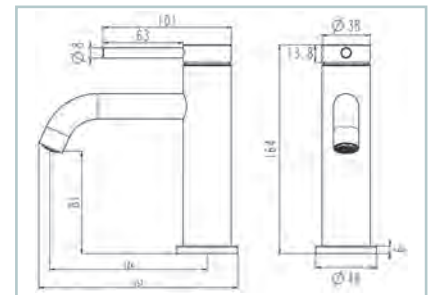

NOVO BATH

SERIE GUADIANA

Características:

Grifo de agua caliente y fría. Conexiones flexibles 3/8" 360 mm certificadas, aireador anticalcareo, fabricado en latón. Cartucho cerámico con prueba de ciclo de vida de 500.000 usos. Acabado cromo. Presión de trabajo 0,05- 1,6 Mpa.

69€

NOVO BATH

SERIE SEGURA

Características:

Grifo de agua caliente y fría. Conexiones flexibles 3/8" 360 mm certificadas, aireador anticalcareo, fabricado en acero inoxidable 304. Cartucho cerámico con prueba de ciclo de vida de 500.000 usos. Acabado cepillado. Presión de trabajo 0,05- 1,6 Mpa.

59€

GRIFOS

buades

SERIE NILO

Características:

Grifo: Cartucho cerámico 26 mm, conexiones flexibles 3/8" 360 mm certificadas, aireador anticalcareo.
Bidé: Cartucho cerámico 26 mm, conexiones flexibles 3/8" 360 mm certificadas, aireador anticalcareo, rotula orientable.
Ducha: Cartucho cerámico 35 mm, con equipo de ducha 1 función, flexible metálico de 1,70 m doble grapaje.
Baño: Cartucho cerámico 35 mm, con equipo de ducha 1 función, flexible metálico de 1,70 m doble grapaje, aireador anti-cálcareo, flexible de ducha anti torsión.

SERIE	MODELO	ACABADO CROMO	ACABADO NEGRO	ACABADO BLANCO
Nilo	Mezclador monomando lavabo	129 €	139 €	139 €
Nilo	Mezclador monomando bidé	129 €	139 €	139 €
Nilo	Mezclador monomando ducha	139 €	160 €	160 €
Nilo	Mezclador monomando baño ducha	179 €	215 €	215 €