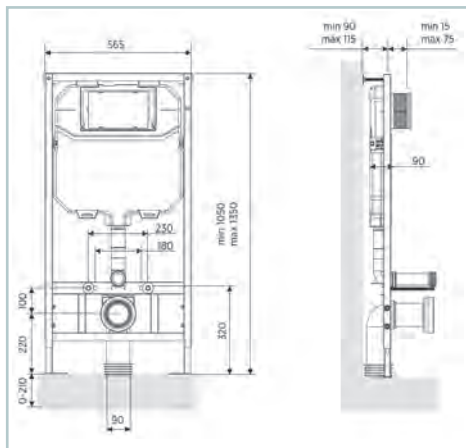

SERIE RIGA
Características:
 Porcelana blanca de alta calidad
BIDÉ
 No incluye grifería
 Alto: 38cm, ancho: 35 cm, largo: 54 cm
PACK-WC
 Modelo salida horizontal y modelo salida vertical
 Tapa con bisagras de plástico
 Asiento amortiguado en PP
 Esmalte antibacterias
 Mecanismo doble descarga
 Incluye mecanismos y tornillos de fijación
 Alto: 73,5 cm, ancho: 38 cm, largo: 67 cm

219€

219€

SERIE LONDRES

Características:

- Sistema rimless
- Salida horizontal
- Tapa con bisagras de acero inoxidable
- Tapa desmontable para una fácil limpieza
- Asiento extraplano amortiguado en UF
- Esmalte antibacterias
- Mecanismo doble descarga
- Incluye mecanismos y tornillos de fijación
- Adaptable a todo tipo de bastidor
- Alto: 32 cm, ancho: 36 cm, largo: 55 cm