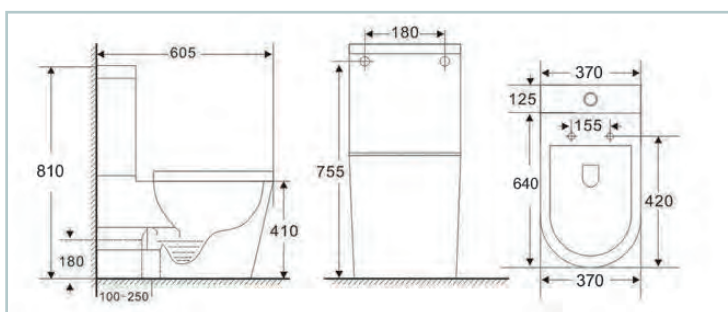

Características:

- Sistema rimless
- Salida dual
- Tapa con bisagras de acero inoxidable
- Tapa desmontable para una fácil limpieza
- Asiento extraplano amortiguado en UF
- Esmalte antibacterias
- Mecanismo doble descarga
- Incluye mecanismos y tornillos de fijación
- Alto: 79,5 cm, ancho: 36 cm, largo: 60,5 cm