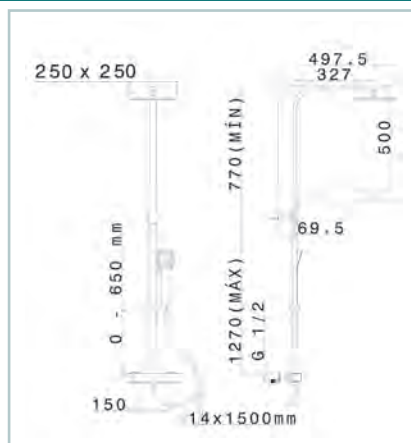

Otros acabados disponibles

Columna cromo