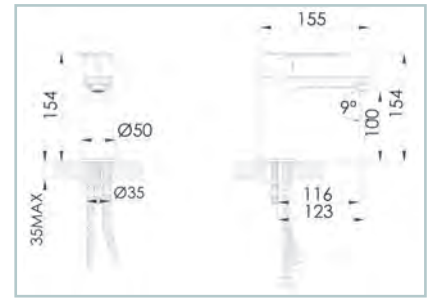

NOVO BATH

SERIE GUADIANA

Características:

Grifo de agua caliente y fría. Conexiones flexibles 3/8" 360 mm certificadas, aireador anticalcareo, fabricado en latón. Cartucho cerámico con prueba de ciclo de vida de 500.000 usos. Acabado cromo. Presión de trabajo 0,05- 1,6 Mpa.

69€

NOVO BATH

SERIE SEGURA

Características:

Grifo de agua caliente y fría. Conexiones flexibles 3/8" 360 mm certificadas, aireador anticalcareo, fabricado en acero inoxidable 304. Cartucho cerámico con prueba de ciclo de vida de 500.000 usos. Acabado cepillado. Presión de trabajo 0,05- 1,6 Mpa.

59€

GRIFOS

buades

SERIE NILO

Características:

Grifo: Cartucho cerámico 26 mm, conexiones flexibles 3/8" 360 mm certificadas, aireador anticalcareo.
Bidé: Cartucho cerámico 26 mm, conexiones flexibles 3/8" 360 mm certificadas, aireador anticalcareo, rotula orientable.
Ducha: Cartucho cerámico 35 mm, con equipo de ducha 1 función, flexible metálico de 1,70 m doble grapaje.
Baño: Cartucho cerámico 35 mm, con equipo de ducha 1 función, flexible metálico de 1,70 m doble grapaje, aireador anti-cálcareo, flexible de ducha anti torsión.

SERIE	MODELO	ACABADO CROMO	ACABADO NEGRO	ACABADO BLANCO
Nilo	Mezclador monomando lavabo	129 €	139 €	139 €
Nilo	Mezclador monomando bidé	129 €	139 €	139 €
Nilo	Mezclador monomando ducha	139 €	160 €	160 €
Nilo	Mezclador monomando baño ducha	179 €	215 €	215 €