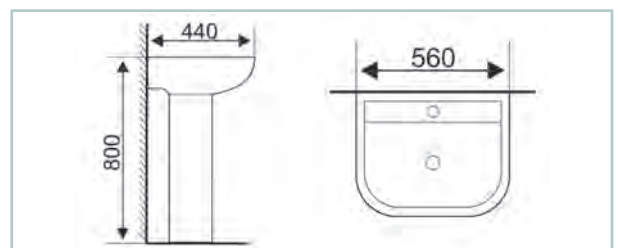

Alto: 45 cm, ancho: 54 cm, largo: 46 cm

Pedestal

Alto: 80 cm, ancho: 56 cm, largo: 44 cm

Antibacterias

| Descripción | Ean | PVP |
|-------------------|---------------|------|
| Semipedestal Riga | 8435616870143 | 99 € |
| Pedestal Riga | 8435616870150 | 79 € |