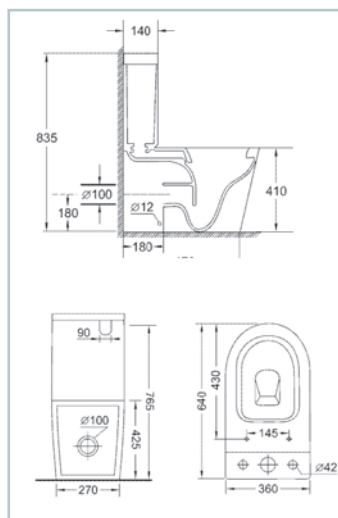

SERIE PARIS

Características:

Porcelana blanca de alta calidad

BIDÉ

No incluye grifería

Alto: 41cm, ancho: 36 cm, largo: 54 cm

PACK-WC

Sistema rimless

Salida dual

Tapa con bisagras de acero inoxidable

Tapa desmontable para una fácil limpieza

Asiento extraplano amortiguado en UF

Esmalte antibacterias

Mecanismo doble descarga

Incluye mecanismos y tornillos de fijación

Alto: 83,5 cm, ancho: 36 cm, largo: 64 cm

290€

SANITARIOS

160€

Cisterna doble descarga

Asiento UF amortiguado

Sistema Rimless

Compacto

Salida dual

Antibacterias

Pegado a la pared

Descripción	Ean	PVP
Pack inodoro compacto París blanco	8435616815274	290 €
Bidé París	8435616899984	160 €
Taza París blanca	8435803219694	210 €
Cisterna París / Venecia blanca	8435803219717	90 €
Tapa cisterna París / Venecia blanca	8435803219731	35 €
Asiento París UF caída Soft close blanco	8435803219755	45 €
Mecanismo París / Venecia doble salida	8435803219779	25 €
Manguetón	8435803219786	16 €