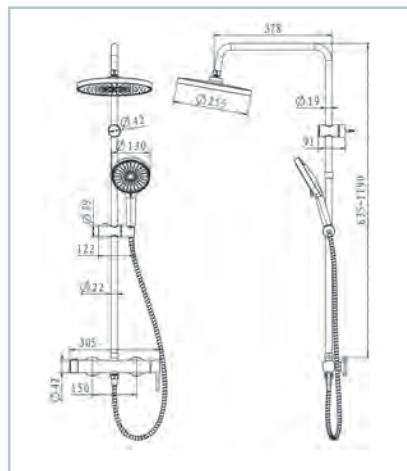

239€

Columna cromada

COLUMNAS

NOVO BATH

SERIE EBRO

Columna ducha monomando completa
Características:

Cuerpo de grifo de PPA + carcasa de acero inoxidable, manija de control de aleación de zinc y desviador en ABS. Barra deslizante, ajustable en altura. Ducha de mano diámetro de 130 mm y ducha de techo de 250 mm de diámetro. Flexo de ducha de acero inoxidable de 1,5 m, acabado en acero inoxidable. Cartucho termo y desviador Wabhai. Prueba de ciclo de vida de 500.000 usos. Grifo para agua caliente y fría, acabado en cromo. Presión de trabajo 0,05- 1,6 Mpa.