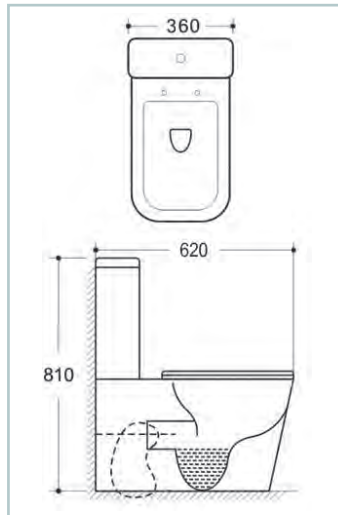

ROMA

SANITARIOS

290€

SERIE ROMA

Características:

Porcelana blanca de alta calidad

BIDÉ

No incluye grifería

Alto: 37cm, ancho: 36,5 cm, largo: 55 cm

PACK-WC

Sistema rimless

Salida dual

Tapa con bisagras de acero inoxidable

Tapa desmontable para una fácil limpieza

Asiento amortiguado en UF

Esmalte antibacterias

Mecanismo doble descarga

Incluye mecanismos y tornillos de fijación

Alto: 81 cm, ancho: 36 cm, largo: 62 cm

160€

Descripción	Ean	PVP
Pack inodoro compacto Roma	8435616870082	290 €
Bidé Roma	8435616870099	160 €
Taza Roma	8435803219830	210 €
Cisterna Roma	8435803219847	90 €
Tapa cisterna Roma	8435803219854	35 €
Asiento Roma UF caída Soft close	8435803219861	45 €
Mecanismo Roma doble salida	8435803219878	25 €
Manguetón	8435803219786	16 €

Asiento UF amortiguado

Cisterna doble descarga

Compacto

Sistema Rimless

Antibacterias

Salida dual

Pegado a la pared