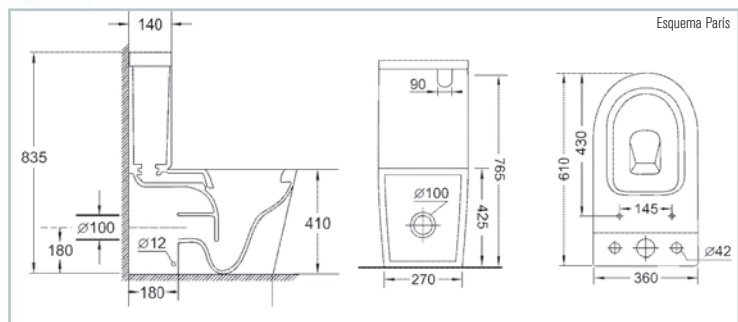

Descripción	Ean	PVP
Pack inodoro compacto París Black	8435616866184	450 €
Taza París Black	8435803219700	340 €
Asiento París UF caída Soft close Black	8435803219762	50 €
Pack inodoro compacto Venecia Black	8435616870068	450 €
Taza Venecia Black	8435803219809	340 €
Asiento Venecia UF caída Soft close Black	8435803219823	50 €
Cisterna París / Venecia Black	8435803219724	140 €
Tapa cisterna París / Venecia Black	8435803219748	60 €
Mecanismo París / Venecia doble salida	8435803219779	25 €
Manguetón	8435803219786	16 €