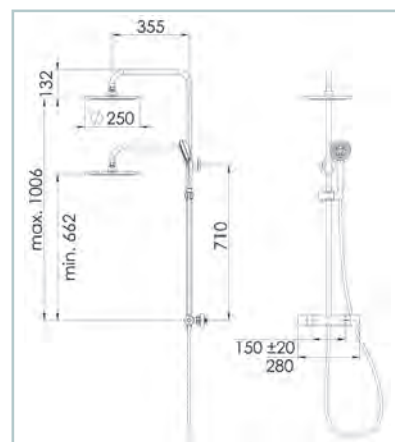

Otros acabados disponibles

Columna cromo