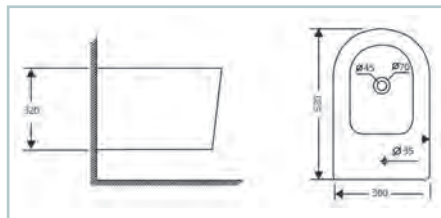

MALTA
SUSPENDIDO

SANITARIOS

219€

195€

198€

219€

SERIE MALTA

Características:

- Porcelana de alta calidad
- **BIDÉ**
- No incluye grifería ni bastidor
- Alto: 52 cm, ancho: 36 cm, largo: 32 cm
- **PACK-WC**
- Sistema rimless
- Salida horizontal
- Tapa con bisagras de acero inoxidable
- Tapa desmontable para una fácil limpieza
- Asiento extraplano amortiguado en UF
- Esmalte antibacterias
- Mecanismo doble descarga
- Incluye mecanismos y tornillos de fijación
- Adaptable a todo tipo de bastidor
- Alto: 32 cm, ancho: 36 cm, largo: 55 cm

Descripción	Ean	PVP
Pack inodoro compacto suspendido Malta	8435616899960	219 €
Bidé Malta	8435803231924	195 €
Taza suspendida Malta	8435803220157	199 €
Asiento Malta UF caída Soft close	8435803220171	45 €
Bastidor 8 cm Oslo	8435803220263	219 €
Bastidor Bidé	8435803231924	198 €
Pulsador cromo Pisa para bastidor	8435803220270	45 €
Pulsador blanco Niza para bastidor	8435803220287	35 €
Pulsador negro Milán para bastidor	8435803220607	45 €