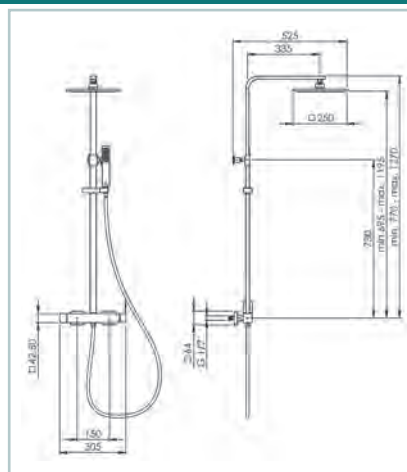

Otros acabados disponibles

Columna negro

SERIE	MODELO	A. CROMO	A. NEGRO	A. BLANCO
Misisipi	Columna ducha monomando completa cuadrada	390 €	510 €	510 €