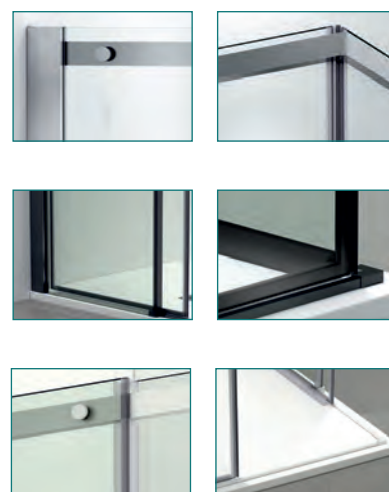

SERIE BASIC
Angular 2 fijos, 2 correderas
Características:
Tratamiento antical
Altura 195 cm
Cristal templado de seguridad
Grosor de 6 mm
Sin perfilera inferior

- Altura 195 cm
- Vidrio transparente
- Sin perfilera inferior
- Vidrio templado
- Reversibles izquierda derecha
- Tratamiento antical
- Tirador doble asa interior-exterior

Colores disponibles

- Cromo
- Negro mate