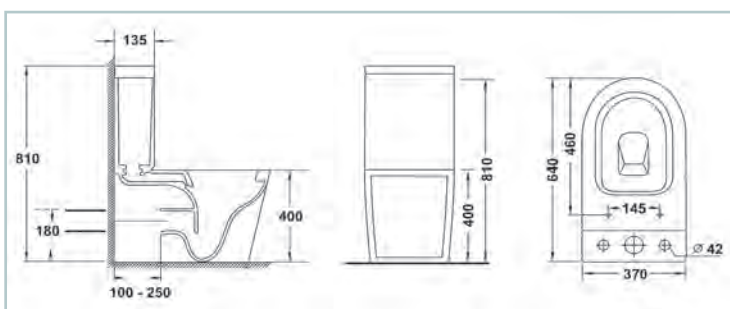

Esmalte antibacterias

Mecanismo doble descarga

Incluye mecanismos y tornillos de fijación

Alto: 81 cm, ancho: 37 cm, largo: 64 cm

Cisterna doble descarga

Asiento UF amortiguado

Sistema Rimless

Compacto