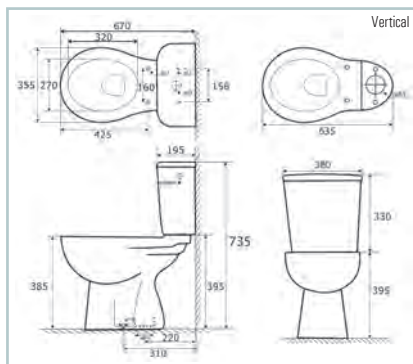

Descripción	Ean	PVP
Pack inodoro Riga horizontal	8435616870228	119 €
Pack inodoro Riga vertical	8435616899977	119 €
Bidé Riga	8435616870112	99 €
Taza Riga horizontal	8435803220096	69 €
Taza Riga vertical	8435803220089	69 €
Cisterna Riga	8435803220102	30 €
Tapa cisterna Riga	8435803220119	15 €
Asiento PP Riga	8435803220126	25 €
Mecanismo Riga doble salida	8435803220133	20 €
Manguetón	8435803219786	16 €

SERIE RIGA
Características:
Porcelana blanca de alta calidad
BIDÉ
No incluye grifería
Alto: 38cm, ancho: 35 cm, largo: 54 cm
PACK-WC
Modelo salida horizontal y modelo salida vertical
Tapa con bisagras de plástico
Asiento amortiguado en PP
Esmalte antibacterias
Mecanismo doble descarga
Incluye mecanismos y tornillos de fijación
Alto: 73,5 cm, ancho: 38 cm, largo: 67 cm

Asiento PP amortiguado

Compacto

Antibacterias

Cisterna doble descarga

Sistema Rimless

Salida H-V

Pegado a la pared