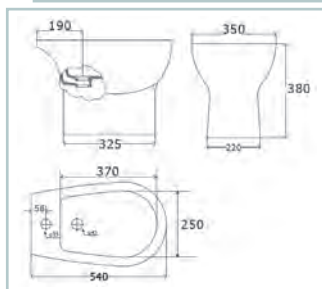

Descripción	Ean	PVP
Pack inodoro Riga horizontal	8435616870228	119 €
Pack inodoro Riga vertical	8435616899977	119 €
Bidé Riga	8435616870112	99 €
Taza Riga horizontal	8435803220096	69 €
Taza Riga vertical	8435803220089	69 €
Cisterna Riga	8435803220102	30 €
Tapa cisterna Riga	8435803220119	15 €
Asiento PP Riga	8435803220126	25 €
Mecanismo Riga doble salida	8435803220133	20 €
Manguetón	8435803219786	16 €

SERIE RIGA
Características:
Porcelana blanca de alta calidad
BIDÉ
No incluye grifería
Alto: 38cm, ancho: 35 cm, largo: 54 cm
PACK-WC
Modelo salida horizontal y modelo salida vertical
Tapa con bisagras de plástico
Asiento amortiguado en PP
Esmalte antibacterias
Mecanismo doble descarga
Incluye mecanismos y tornillos de fijación
Alto: 73,5 cm, ancho: 38 cm, largo: 67 cm

Asiento PP amortiguado

Compacto

Antibacterias

Cisterna doble descarga

Sistema Rimless

Salida H-V

Pegado a la pared