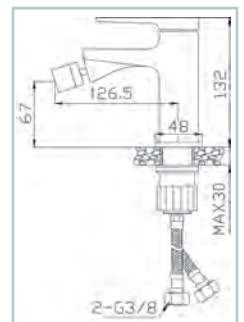

NOVO BATH

SERIE GUADIANA

Características:

Grifo de agua caliente y fría. Conexiones flexibles 3/8" 360 mm certificadas, aireador anticalcareo, fabricado en latón. Cartucho cerámico con prueba de ciclo de vida de 500.000 usos. Acabado cromo. Presión de trabajo 0,05- 1,6 Mpa.

69€

NOVO BATH

SERIE SEGURA

Características:

Grifo de agua caliente y fría. Conexiones flexibles 3/8" 360 mm certificadas, aireador anticalcareo, fabricado en acero inoxidable 304. Cartucho cerámico con prueba de ciclo de vida de 500.000 usos. Acabado cepillado. Presión de trabajo 0,05- 1,6 Mpa.

59€

GRIFOS

buades

SERIE NILO

Características:

Grifo: Cartucho cerámico 26 mm, conexiones flexibles 3/8" 360 mm certificadas, aireador anticalcareo.
Bidé: Cartucho cerámico 26 mm, conexiones flexibles 3/8" 360 mm certificadas, aireador anticalcareo, rotula orientable.
Ducha: Cartucho cerámico 35 mm, con equipo de ducha 1 función, flexible metálico de 1,70 m doble grapaje.
Baño: Cartucho cerámico 35 mm, con equipo de ducha 1 función, flexible metálico de 1,70 m doble grapaje, aireador anti-cálcareo, flexible de ducha anti torsión.

SERIE	MODELO	ACABADO CROMO	ACABADO NEGRO	ACABADO BLANCO
Nilo	Mezclador monomando lavabo	129 €	139 €	139 €
Nilo	Mezclador monomando bidé	129 €	139 €	139 €
Nilo	Mezclador monomando ducha	139 €	160 €	160 €
Nilo	Mezclador monomando baño ducha	179 €	215 €	215 €