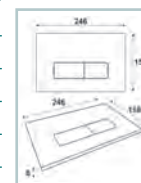

Bastidor Inodoro