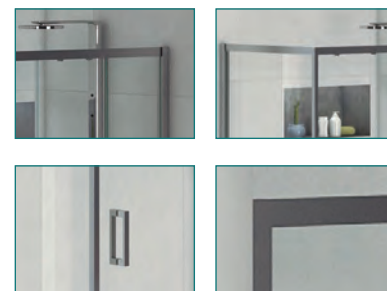

Colores disponibles