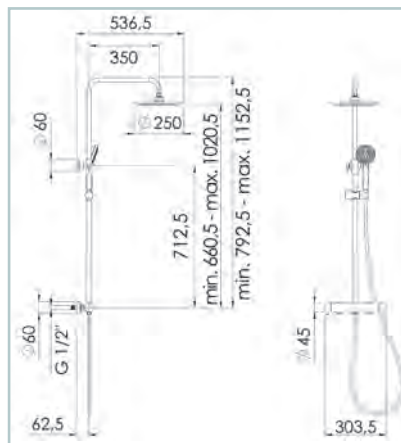

Columna cromo