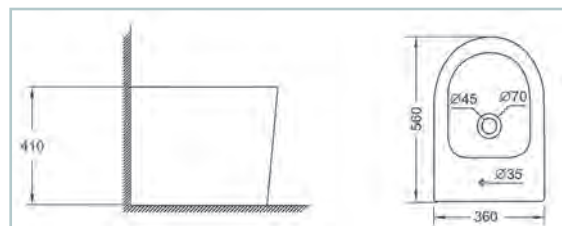

Alto: 41cm, ancho: 36 cm, largo: 56 cm

PACK-WC

Sistema rimless

Salida dual

Tapa con bisagras de acero inoxidable

Tapa desmontable para una fácil limpieza

Asiento extraplano amortiguado en UF

Esmalte antibacterias

Mecanismo doble descarga

Incluye mecanismos y tornillos de fijación

Alto: 83,5 cm, ancho: 36 cm, largo: 61 cm

160€

| Descripción | Ean | PVP |
|--|---------------|-------|
| Pack inodoro compacto Venecia blanco | 8435616870044 | 290 € |
| Bidé Venecia | 8435616870235 | 160 € |
| Taza Venecia blanca | 8435803219793 | 210 € |
| Cisterna París / Venecia blanca | 8435803219717 | 90 € |
| Tapa cisterna París / Venecia blanca | 8435803219731 | 35 € |
| Asiento Venecia UF caída Soft close blanco | 8435803219816 | 45 € |
| Mecanismo París / Venecia doble salida | 8435803219779 | 25 € |
| Manguetón | 8435803219786 | 16 € |