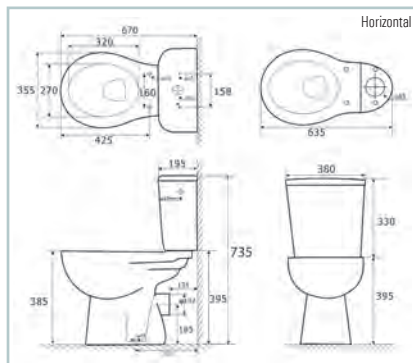

Descripción	Ean	PVP
Pack inodoro Riga horizontal	8435616870228	119 €
Pack inodoro Riga vertical	8435616899977	119 €
Bidé Riga	8435616870112	99 €
Taza Riga horizontal	8435803220096	69 €
Taza Riga vertical	8435803220089	69 €
Cisterna Riga	8435803220102	30 €
Tapa cisterna Riga	8435803220119	15 €
Asiento PP Riga	8435803220126	25 €
Mecanismo Riga doble salida	8435803220133	20 €
Manguetón	8435803219786	16 €

SERIE RIGA
Características:
Porcelana blanca de alta calidad
BIDÉ
No incluye grifería
Alto: 38cm, ancho: 35 cm, largo: 54 cm
PACK-WC
Modelo salida horizontal y modelo salida vertical
Tapa con bisagras de plástico
Asiento amortiguado en PP
Esmalte antibacterias
Mecanismo doble descarga
Incluye mecanismos y tornillos de fijación
Alto: 73,5 cm, ancho: 38 cm, largo: 67 cm

Asiento PP amortiguado

Compacto

Antibacterias

Cisterna doble descarga

Sistema Rimless

Salida H-V

Pegado a la pared