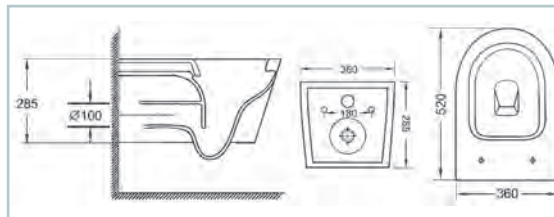

MALTA
SUSPENDIDO

SANITARIOS

219€

195€

198€

219€

SERIE MALTA

Características:

- Porcelana de alta calidad
- **BIDÉ**
- No incluye grifería ni bastidor
- Alto: 52 cm, ancho: 36 cm, largo: 32 cm
- **PACK-WC**
- Sistema rimless
- Salida horizontal
- Tapa con bisagras de acero inoxidable
- Tapa desmontable para una fácil limpieza
- Asiento extraplano amortiguado en UF
- Esmalte antibacterias
- Mecanismo doble descarga
- Incluye mecanismos y tornillos de fijación
- Adaptable a todo tipo de bastidor
- Alto: 32 cm, ancho: 36 cm, largo: 55 cm

Descripción	Ean	PVP
Pack inodoro compacto suspendido Malta	8435616899960	219 €
Bidé Malta	8435803231924	195 €
Taza suspendida Malta	8435803220157	199 €
Asiento Malta UF caída Soft close	8435803220171	45 €
Bastidor 8 cm Oslo	8435803220263	219 €
Bastidor Bidé	8435803231924	198 €
Pulsador cromo Pisa para bastidor	8435803220270	45 €
Pulsador blanco Niza para bastidor	8435803220287	35 €
Pulsador negro Milán para bastidor	8435803220607	45 €