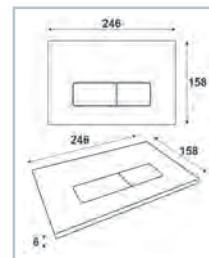

SERIE RIGA
Características:
 Porcelana blanca de alta calidad
BIDÉ
 No incluye grifería
 Alto: 38cm, ancho: 35 cm, largo: 54 cm
PACK-WC
 Modelo salida horizontal y modelo salida vertical
 Tapa con bisagras de plástico
 Asiento amortiguado en PP
 Esmalte antibacterias
 Mecanismo doble descarga
 Incluye mecanismos y tornillos de fijación
 Alto: 73,5 cm, ancho: 38 cm, largo: 67 cm

219€

219€

SERIE LONDRES

Características:

- Sistema rimless
- Salida horizontal
- Tapa con bisagras de acero inoxidable
- Tapa desmontable para una fácil limpieza
- Asiento extraplano amortiguado en UF
- Esmalte antibacterias
- Mecanismo doble descarga
- Incluye mecanismos y tornillos de fijación
- Adaptable a todo tipo de bastidor
- Alto: 32 cm, ancho: 36 cm, largo: 55 cm