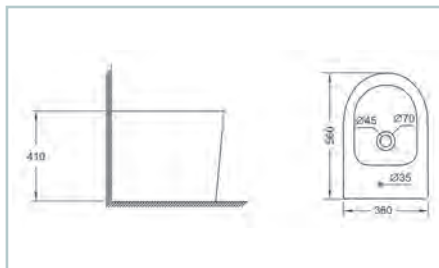

ROMA

SANITARIOS

290€

SERIE ROMA

Características:

Porcelana blanca de alta calidad

BIDÉ

No incluye grifería

Alto: 37cm, ancho: 36,5 cm, largo: 55 cm

PACK-WC

Sistema rimless

Salida dual

Tapa con bisagras de acero inoxidable

Tapa desmontable para una fácil limpieza

Asiento amortiguado en UF

Esmalte antibacterias

Mecanismo doble descarga

Incluye mecanismos y tornillos de fijación

Alto: 81 cm, ancho: 36 cm, largo: 62 cm

160€

Descripción	Ean	PVP
Pack inodoro compacto Roma	8435616870082	290 €
Bidé Roma	8435616870099	160 €
Taza Roma	8435803219830	210 €
Cisterna Roma	8435803219847	90 €
Tapa cisterna Roma	8435803219854	35 €
Asiento Roma UF caída Soft close	8435803219861	45 €
Mecanismo Roma doble salida	8435803219878	25 €
Manguetón	8435803219786	16 €

Asiento UF amortiguado

Cisterna doble descarga

Compacto

Sistema Rimless

Antibacterias

Salida dual

Pegado a la pared