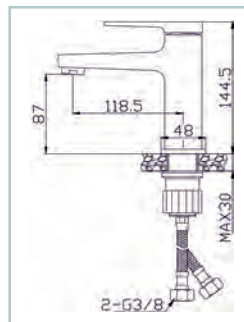

NOVO BATH

SERIE GUADIANA

Características:

Grifo de agua caliente y fría. Conexiones flexibles 3/8" 360 mm certificadas, aireador anticalcareo, fabricado en latón. Cartucho cerámico con prueba de ciclo de vida de 500.000 usos. Acabado cromo. Presión de trabajo 0,05- 1,6 Mpa.

69€

NOVO BATH

SERIE SEGURA

Características:

Grifo de agua caliente y fría. Conexiones flexibles 3/8" 360 mm certificadas, aireador anticalcareo, fabricado en acero inoxidable 304. Cartucho cerámico con prueba de ciclo de vida de 500.000 usos. Acabado cepillado. Presión de trabajo 0,05- 1,6 Mpa.

59€

GRIFOS

buades

Bidé negro

SERIE NILO

Características:

Grifo: Cartucho cerámico 26 mm, conexiones flexibles 3/8" 360 mm certificadas, aireador anticalcareo.
Bidé: Cartucho cerámico 26 mm, conexiones flexibles 3/8" 360 mm certificadas, aireador anticalcareo, rotula orientable.
Ducha: Cartucho cerámico 35 mm, con equipo de ducha 1 función, flexible metálico de 1,70 m doble grapaje.
Baño: Cartucho cerámico 35 mm, con equipo de ducha 1 función, flexible metálico de 1,70 m doble grapaje, aireador anti-cálcareo, flexible de ducha anti torsión.

SERIE	MODELO	ACABADO CROMO	ACABADO NEGRO	ACABADO BLANCO
Nilo	Mezclador monomando lavabo	129 €	139 €	139 €
Nilo	Mezclador monomando bidé	129 €	139 €	139 €
Nilo	Mezclador monomando ducha	139 €	160 €	160 €
Nilo	Mezclador monomando baño ducha	179 €	215 €	215 €