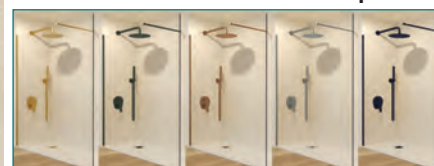

Reversible izquierda y derecha

Sin perfilera inferior

Altura 200 cm

Vidrio transparente

Sin perfilera inferior

Tratamiento antical

Vidrio templado

Colores disponibles