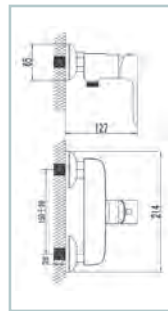

Baño cromado