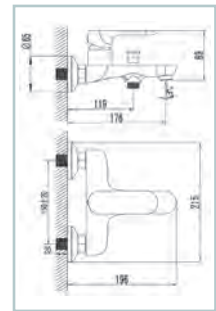

buades

SERIE DANUBIO

Características:

Grifo: Cartucho cerámico 35 mm, conexiones flexibles 3/8" 360 mm certificadas, aireador anticalcareo.

Bidé: Cartucho cerámico 35 mm, conexiones flexibles 3/8" 360 mm certificadas, aireador anticalcareo, rotula orientable.

Ducha: Cartucho cerámico 35 mm, con equipo de ducha 1 función, flexible metálico de 1,70 m doble grapaje.

Baño: Cartucho cerámico 35 mm, con equipo de ducha 1 función, flexible metálico de 1,70 m doble grapaje, aireador anti-cálcareo, flexible de ducha anti torsión.

SERIE	MODELO	ACABADO CROMO	ACABADO NEGRO	ACABADO BLANCO
Danubio	Mezclador monomando lavabo	80 €	107 €	107 €
Danubio	Mezclador monomando bidé	80 €	107 €	107 €
Danubio	Mezclador monomando ducha	128 €	175 €	175 €
Danubio	Mezclador monomando baño ducha	160 €	228 €	228 €

GRIFOS

GRIFO COCINA REDONDO MIÑO

Características:

Grifo de agua caliente y fría. Aireador anticalcareo, fabricado en acero 201. Cartucho cerámico con prueba de ciclo de vida de 500.000 usos. Acabado níquel cepillado.

Presión de trabajo 0,05- 1,6 Mpa.

59€

NOVO BATH

GRIFO COCINA REDONDO 2 MODOS DUERO

Características:

Extraíble.

Grifo de agua caliente y fría. Aireador anticalcareo, fabricado en acero 201. Cartucho cerámico con prueba de ciclo de vida de 500.000 usos.

Acabado níquel cepillado.

Presión de trabajo 0,05- 1,6 Mpa.

89€

NOVO BATH

GRIFO COCINA REDONDO EXTRAIBLE 2 MODOS TAJO

Características:

Extraíble.

Grifo de agua caliente y fría. Aireador anticalcareo, fabricado en acero 201. Cartucho cerámico con prueba de ciclo de vida de 500.000 usos. Acabado níquel cepillado.

Presión de trabajo 0,05- 1,6 Mpa.

109€

NOVO BATH