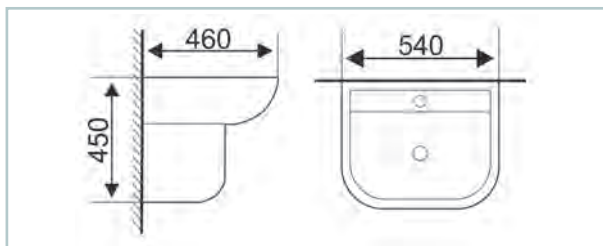

SERIE RIGA

Características:

Porcelana blanca de alta calidad

No incluye grifería

Semipedestal

Alto: 45 cm, ancho: 54 cm, largo: 46 cm

Pedestal

Alto: 80 cm, ancho: 56 cm, largo: 44 cm