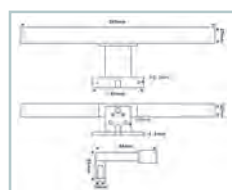

Características

Libre de Plomo, resistente humedad, Fabricado en España.
Certificación IP44.

Foco 30cm acabado cromo

MODELO	ACABADO CROMO	ACABADO NEGRO
Foco 30 cm	26 €	30 €
Foco 50 cm	36 €	40 €

FOCOS ESPEJO

Características:

Material ABS, medidas: 300 x 50 x 110 mm y 500 x 50 x 110 mm. Luz fría 6000ºK, 5w y 7w de potencia. 350- 400 y 400- 450 Lumenes. Voltaje 220-240v. Montaje de pinza o tornillos. Normativa IP44.

ESPEJOS / FOCOS