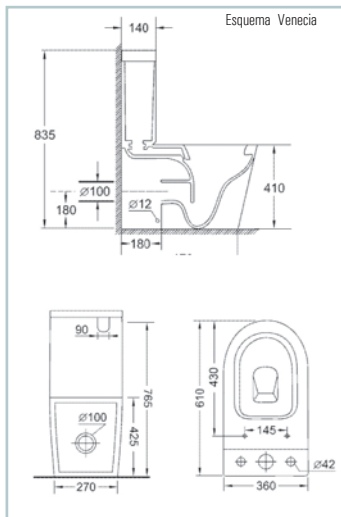

PACK-WC

- Sistema rimless
- Salida dual
- Tapa con bisagras de acero inoxidable
- Tapa desmontable para una fácil limpieza
- Asiento extraplano amortiguado en UF
- Esmalte antibacterias
- Mecanismo doble descarga
- Incluye mecanismos y tornillos de fijación

Cisterna doble descarga

Asiento UF amortiguado

Sistema Rimless

Compacto

Salida dual

Antibacterias

Pegado a la pared

Descripción	Ean	PVP
Pack inodoro compacto París Black	8435616866184	450 €
Taza París Black	8435803219700	340 €
Asiento París UF caída Soft close Black	8435803219762	50 €
Pack inodoro compacto Venecia Black	8435616870068	450 €
Taza Venecia Black	8435803219809	340 €
Asiento Venecia UF caída Soft close Black	8435803219823	50 €
Cisterna París / Venecia Black	8435803219724	140 €
Tapa cisterna París / Venecia Black	8435803219748	60 €
Mecanismo París / Venecia doble salida	8435803219779	25 €
Manguetón	8435803219786	16 €