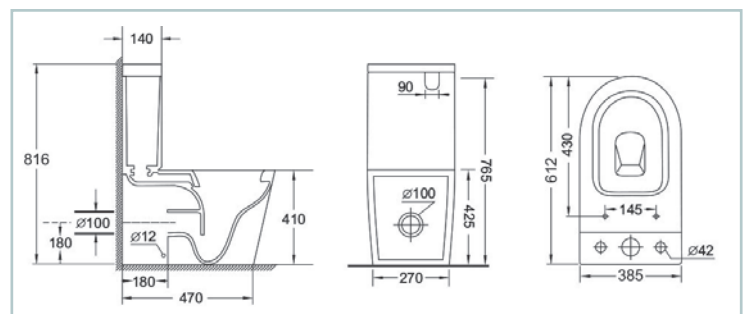

Esmalte antibacterias

Mecanismo doble descarga

Incluye mecanismos y tornillos de fijación

Alto: 81,6 cm, ancho: 38,5 cm, largo: 61,2 cm

Asiento UF amortiguado

Cisterna doble descarga

Compacto

Sistema Rimless