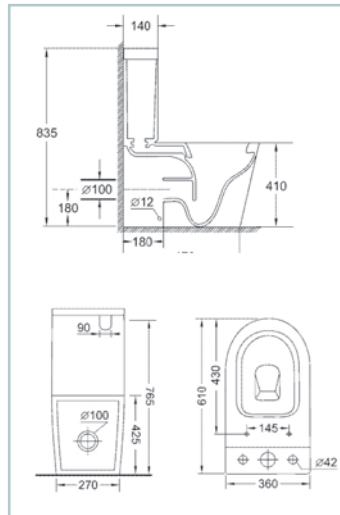

VENECIA

SANITARIOS

290€

SERIE VENECIA

Características:

Porcelana blanca de alta calidad

BIDÉ

No incluye grifería

Alto: 41cm, ancho: 36 cm, largo: 56 cm

PACK-WC

Sistema rimless

Salida dual

Tapa con bisagras de acero inoxidable

Tapa desmontable para una fácil limpieza

Asiento extraplano amortiguado en UF

Esmalte antibacterias

Mecanismo doble descarga

Incluye mecanismos y tornillos de fijación

Alto: 83,5 cm, ancho: 36 cm, largo: 61 cm

160€

Descripción	Ean	PVP
Pack inodoro compacto Venecia blanco	8435616870044	290 €
Bidé Venecia	8435616870235	160 €
Taza Venecia blanca	8435803219793	210 €
Cisterna París / Venecia blanca	8435803219717	90 €
Tapa cisterna París / Venecia blanca	8435803219731	35 €
Asiento Venecia UF caída Soft close blanco	8435803219816	45 €
Mecanismo París / Venecia doble salida	8435803219779	25 €
Manguetón	8435803219786	16 €

Asiento UF amortiguado

Compacto

Antibacterias

Cisterna doble descarga

Sistema Rimless

Salida dual

Pegado a la pared