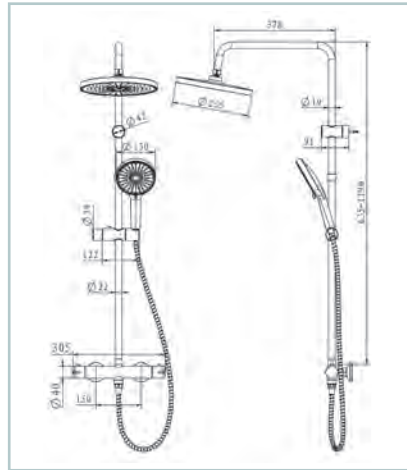

239€

Columna cromada

COLUMNAS

NOVO BATH

SERIE EBRO

Columna ducha monomando completa
Características:

Cuerpo de grifo de PPA + carcasa de acero inoxidable, manija de control de aleación de zinc y desviador en ABS. Barra deslizante, ajustable en altura. Ducha de mano diámetro de 130 mm y ducha de techo de 250 mm de diámetro. Flexo de ducha de acero inoxidable de 1,5 m, acabado en acero inoxidable. Cartucho termo y desviador Wabhai. Prueba de ciclo de vida de 500.000 usos. Grifo para agua caliente y fría, acabado en cromo. Presión de trabajo 0,05- 1,6 Mpa.