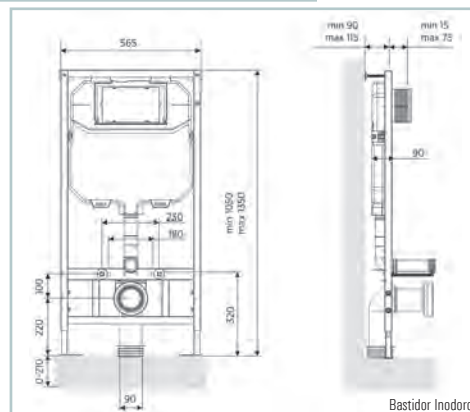

MALTA
SUSPENDIDO

SANITARIOS

219€

195€

198€

219€

SERIE MALTA

Características:

- Porcelana de alta calidad
- **BIDÉ**
- No incluye grifería ni bastidor
- Alto: 52 cm, ancho: 36 cm, largo: 32 cm
- **PACK-WC**
- Sistema rimless
- Salida horizontal
- Tapa con bisagras de acero inoxidable
- Tapa desmontable para una fácil limpieza
- Asiento extraplano amortiguado en UF
- Esmalte antibacterias
- Mecanismo doble descarga
- Incluye mecanismos y tornillos de fijación
- Adaptable a todo tipo de bastidor
- Alto: 32 cm, ancho: 36 cm, largo: 55 cm

Descripción	Ean	PVP
Pack inodoro compacto suspendido Malta	8435616899960	219 €
Bidé Malta	8435803231924	195 €
Taza suspendida Malta	8435803220157	199 €
Asiento Malta UF caída Soft close	8435803220171	45 €
Bastidor 8 cm Oslo	8435803220263	219 €
Bastidor Bidé	8435803231924	198 €
Pulsador cromo Pisa para bastidor	8435803220270	45 €
Pulsador blanco Niza para bastidor	8435803220287	35 €
Pulsador negro Milán para bastidor	8435803220607	45 €