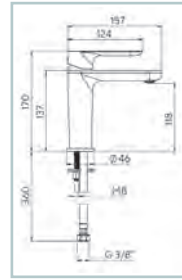

Lavabo negro