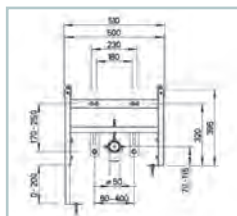

MALTA
SUSPENDIDO

SANITARIOS

219€

195€

198€

219€

SERIE MALTA

Características:

- Porcelana de alta calidad
- **BIDÉ**
- No incluye grifería ni bastidor
- Alto: 52 cm, ancho: 36 cm, largo: 32 cm
- **PACK-WC**
- Sistema rimless
- Salida horizontal
- Tapa con bisagras de acero inoxidable
- Tapa desmontable para una fácil limpieza
- Asiento extraplano amortiguado en UF
- Esmalte antibacterias
- Mecanismo doble descarga
- Incluye mecanismos y tornillos de fijación
- Adaptable a todo tipo de bastidor
- Alto: 32 cm, ancho: 36 cm, largo: 55 cm

Descripción	Ean	PVP
Pack inodoro compacto suspendido Malta	8435616899960	219 €
Bidé Malta	8435803231924	195 €
Taza suspendida Malta	8435803220157	199 €
Asiento Malta UF caída Soft close	8435803220171	45 €
Bastidor 8 cm Oslo	8435803220263	219 €
Bastidor Bidé	8435803231924	198 €
Pulsador cromo Pisa para bastidor	8435803220270	45 €
Pulsador blanco Niza para bastidor	8435803220287	35 €
Pulsador negro Milán para bastidor	8435803220607	45 €