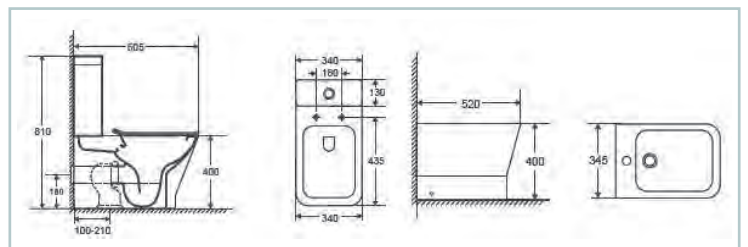

MONACO

SANITARIOS

270€

SERIE MONACO

Características:

- Sistema rimless
- Salida dual
- Tapa con bisagras de acero inoxidable
- Tapa desmontable para una fácil limpieza
- Asiento extraplano amortiguado en UF
- Esmalte antibacterias
- Mecanismo doble descarga
- Incluye mecanismos y tornillos de fijación
- Alto: 80,5 cm, ancho: 34 cm, largo: 60,5 cm