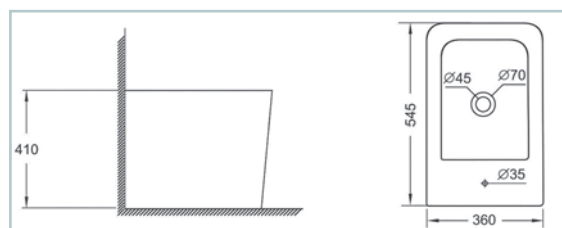

Alto: 83,5 cm, ancho: 36 cm, largo: 64 cm

290€

SANITARIOS

160€

Cisterna doble descarga

Asiento UF amortiguado

Sistema Rimless

Compacto