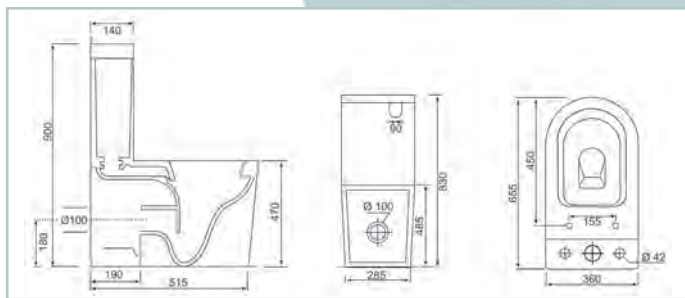

TOKIO

SERIE TOKIO

Características:

- Sistema rimless
- Salida horizontal
- Tapa con bisagras de acero inoxidable
- Tapa desmontable para una fácil limpieza
- Asiento extraplano amortiguado en UF
- Esmalte antibacterias
- Mecanismo doble descarga
- Incluye mecanismos y tornillos de fijación
- Alto: 90 cm, ancho: 36 cm, largo: 65,5 cm

Indicado especialmente para personas con movilidad reducida gracias a la altura de la taza de 47 cm

380€

Cisterna doble descarga

Asiento UF amortiguado

Sistema Rimless

Compacto

Salida dual

Antibacterias

Pegado a la pared

Mobilidad reducida

Descripción	Ean	PVP
Pack inodoro compacto Tokio	8435616878453	380 €
Taza Tokio	8435803220034	280 €
Cisterna Tokio	8435803220041	120 €
Tapa cisterna Tokio	8435803220058	40 €
Asiento Tokio UF caída Soft close	8435803220065	50 €
Mecanismo Tokio doble salida	8435803220072	25 €
Manguetón	8435803219786	16 €