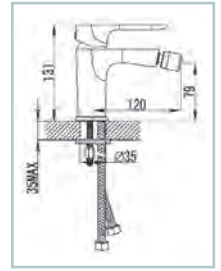

Bidé cromado